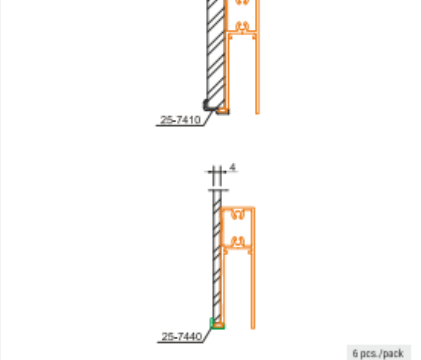

6 pcs./pack