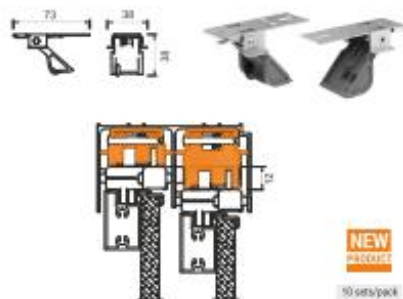

59-1691
Chwytek samonastawny (prawy/lewy)
Comfort Touch spring catch, self-adjusting (left + right)
Loquet à ressort Comfort Touch, autorégulable (gauche + droite)

NOTATKI / MEMO