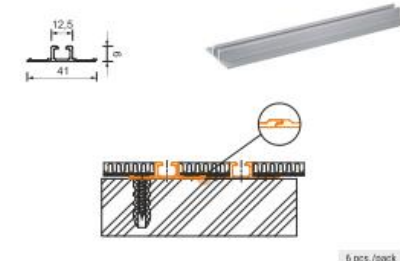

6 pcs./pack

20-0222-AN