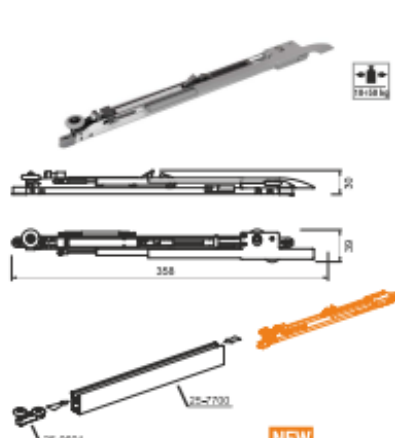

25-0601

100 pcs./pack

25-0602

100 pcs./pack

25-7500

20 pcs./pack

59-0728

1000 pcs./pack

25-1605L

18 pcs./pack

25-1605P

18 pcs./pack

59-1650

5 pcs./pack

59-1664

20 sets/pack