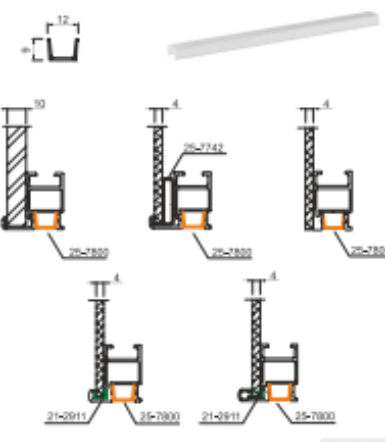

25-7800-#

#-AN, AS