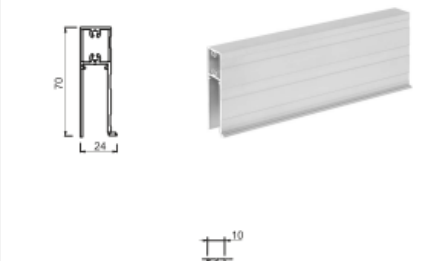

6 pcs./pack