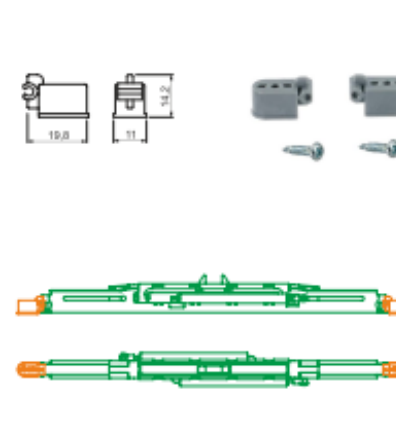

20 sets/pack