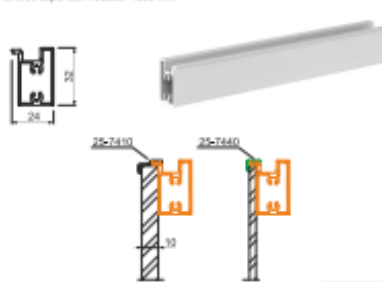

25-7700-#

#-AN, AS

8 pcs./pack

25-7711-#

#-AN, AS