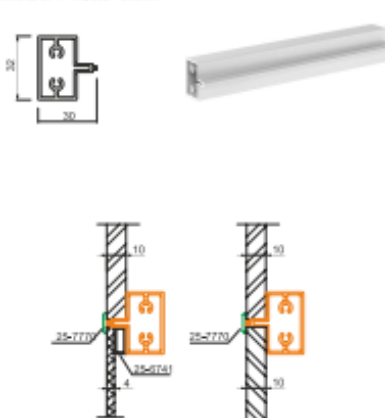

DRZWI PRZESUWNE SERIA 25
SLIDING DOORS THE 25 SERIES

25-7780-#

#-AN, AS