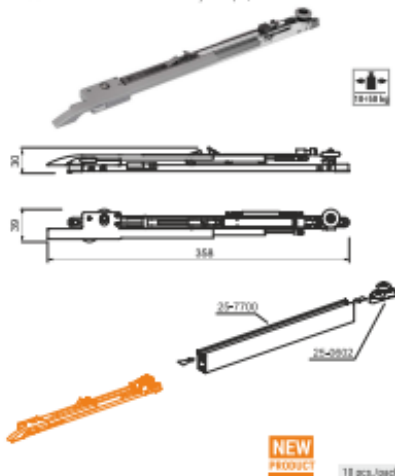

25-1605L

18 pcs./pack

25-1605P