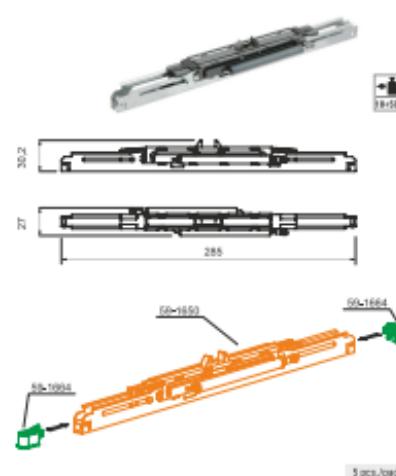

59-1650

5 pcs./pack

59-1664