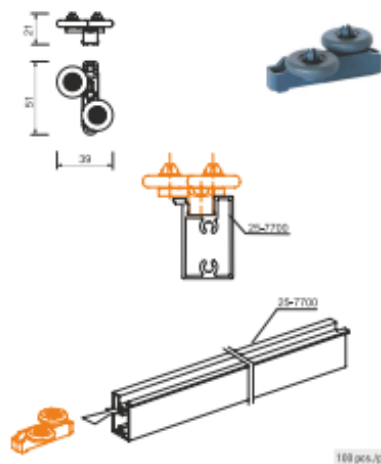

25-0601

100 pcs./pack

25-0602