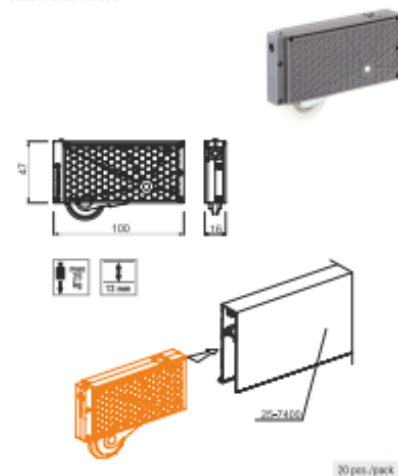

25-7500

20 pcs./pack

59-0728