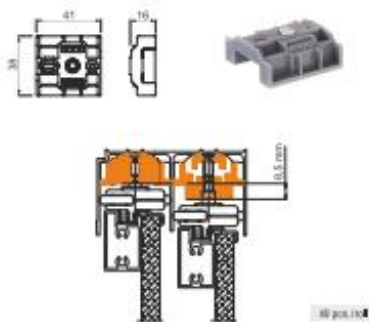

DRZWI PRZESUWNE SERIA 25
SLIDING DOORS THE 25 SERIES

NOTATKI / MEMO