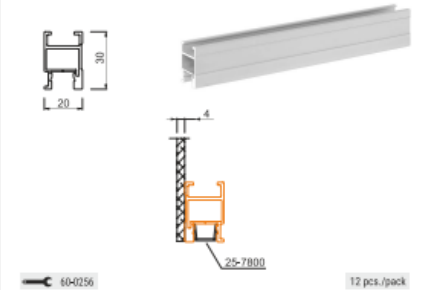

25-7360-#

#-AN, AS

12 pcs./pack

25-7400-#

#-AN, AS