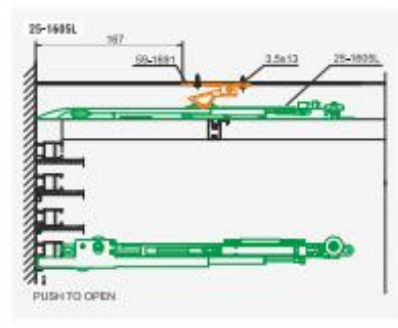

NOTATKI / MEMO