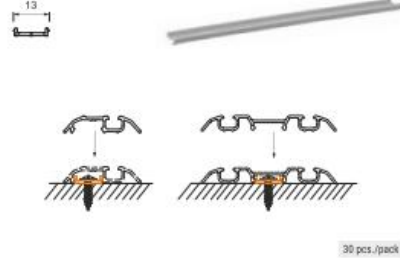

25-0220

30 pcs./pack

20-0221-AN