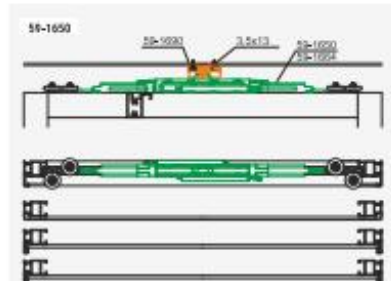

DRZWI PRZESUWNE SERIA 25
SLIDING DOORS THE 25 SERIES

NOTATKI / MEMO