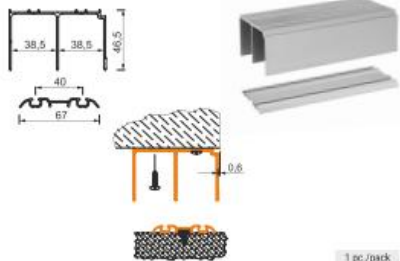

1 pc./pack

20-3140-#

- AG, AN, AS, BL