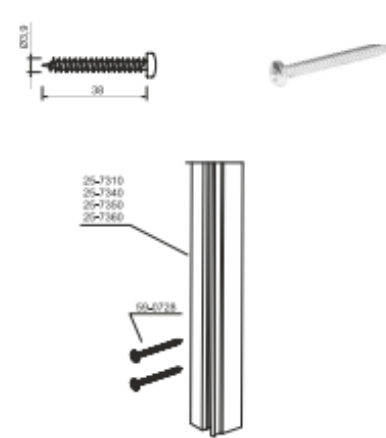

25-0601

100 pcs./pack

25-0602

100 pcs./pack

25-7500

20 pcs./pack

59-0728

1000 pcs./pack

25-1605L

18 pcs./pack

25-1605P

18 pcs./pack

59-1650

5 pcs./pack

59-1664

20 sets/pack