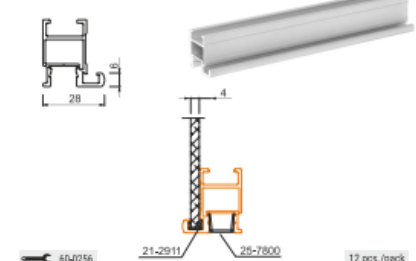

12 pcs./pack

25-7350-#

#-AN, AS