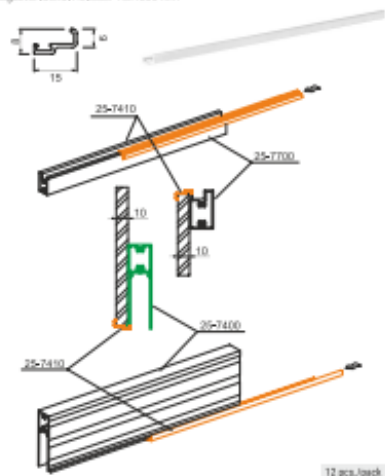

25-7410-#

#-AN, AS

12 pcs./pack

25-7440-#

#-AN, AS