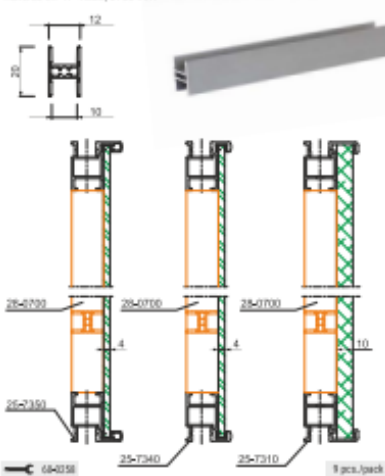

26-0700-#

#-AN, AS, B

8 pcs./pack

27-0810-AN