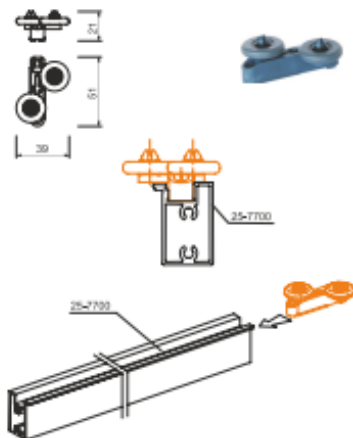

25-0601

100 pcs./pack

25-0602

100 pcs./pack

25-7500

20 pcs./pack

59-0728

1000 pcs./pack

25-1605L

18 pcs./pack

25-1605P

18 pcs./pack

59-1650

5 pcs./pack

59-1664

20 sets/pack