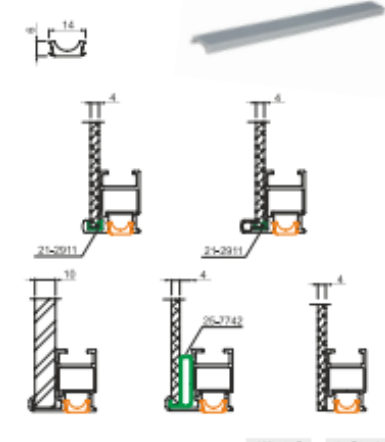

100 m/roll

1x4/pack