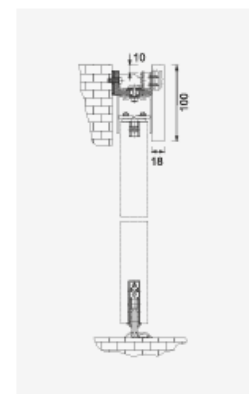

DRZWI PRZESUWNE SERIA 26 SLIDING DOORS THE 26 SERIES

SYSTEM AERO