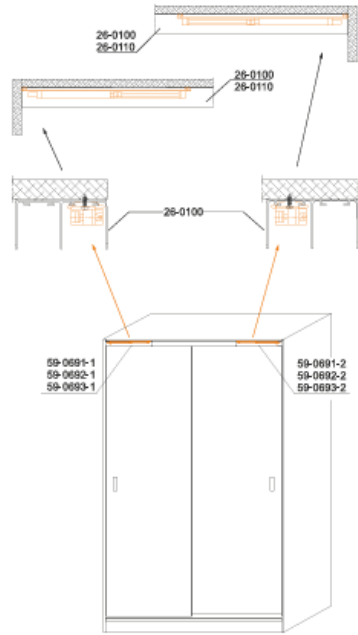

AERO

25-0691

50 pcs./pack

59-0691-1
59-0692-1
59-0693-1

59-0691-2
59-0692-2
59-0693-2

26-0690

30 pcs./pack

59-0691-1
59-0691-2
59-0692-1
59-0692-2
59-0693-1
59-0693-2

26-0690