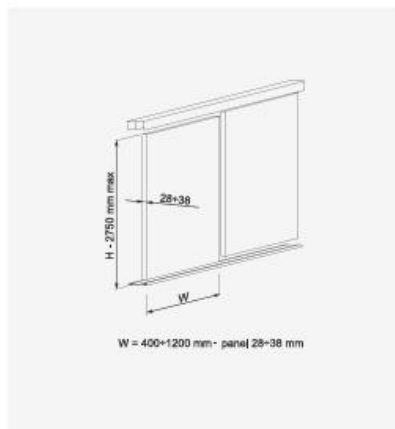

AERO

DRZWI PRZESUWNE SERIA 26 SLIDING DOORS THE 26 SERIES

SYSTEM AERO