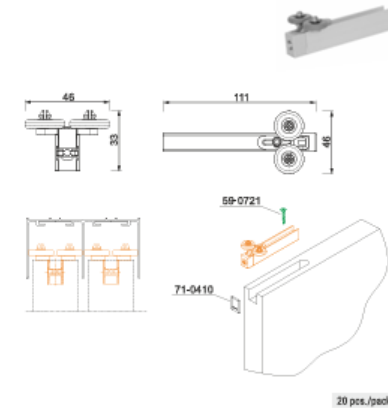

20 pcs./pack

59-0721

100 pcs./pack