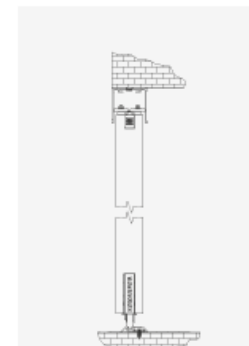

DRZWI PRZESUWNE SERIA 26 SLIDING DOORS THE 26 SERIES

SYSTEM AERO