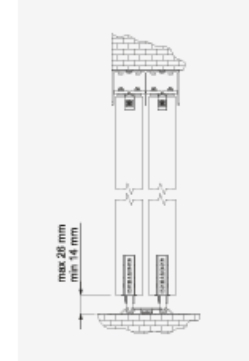

DRZWI PRZESUWNE SERIA 26 SLIDING DOORS THE 26 SERIES

SYSTEM AERO