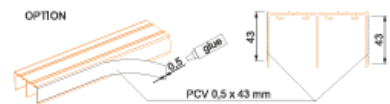

26-0100-AN