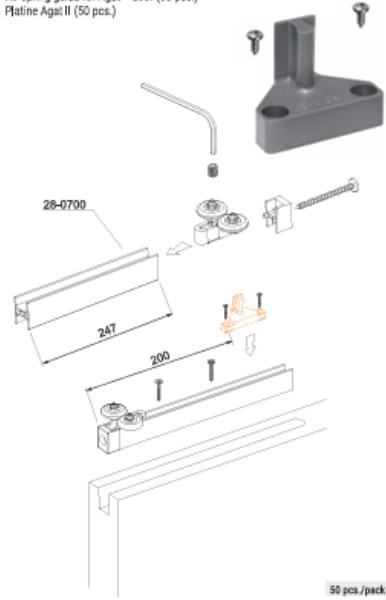

AERO

25-0691

50 pcs./pack