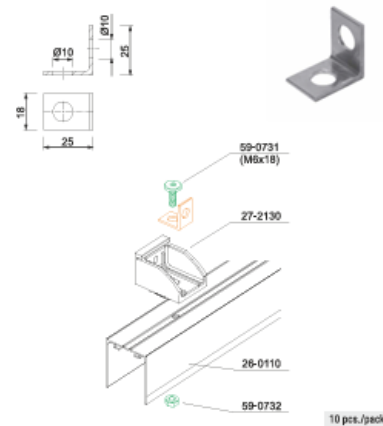

10 pcs./pack

59-0702

Wkręt do montażu 3,5x16 mm (1000 szt.)
Mounting screw 3.5x16 (1000 pcs.)
Vis de montage 3,5x16 mm (1000 pcs.)

1000 pcs./pack