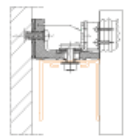

26-0110-AN