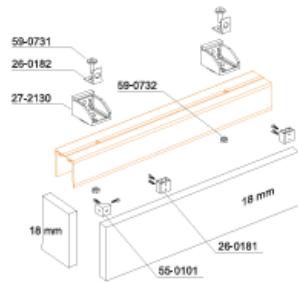

26-0110-AN