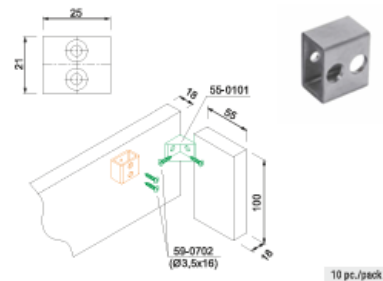

AERO

26-0181

10 pcs./pack

26-0182

Zaczep maskownicy AL26 (10 szt.)
AL26 Masking strip catch (10 pcs.)
Équerre de fixation pour bandeau en applique AL26 (10 pcs.)