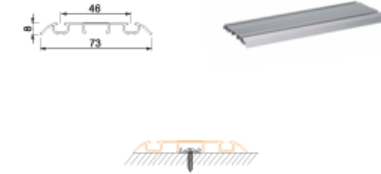

**DRZWI PRZESUWNE SERIA 26
SLIDING DOORS THE 26 SERIES**

26-0200-AN