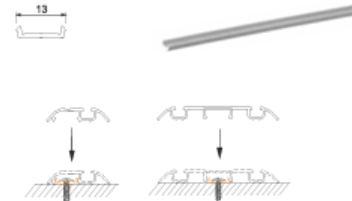

AERO

26-0100-AN

1 pc./pack

26-0110-AN

1 pc./pack

**DRZWI PRZESUWNE SERIA 26
SLIDING DOORS THE 26 SERIES**

26-0200-AN

1 pc./pack

25-0220

30 pcs./roll

20-0222-AN

25 pcs./pack

26-0500

20 pc./pack

26-0600

20 pcs./pack

59-0721

100 pcs./pack