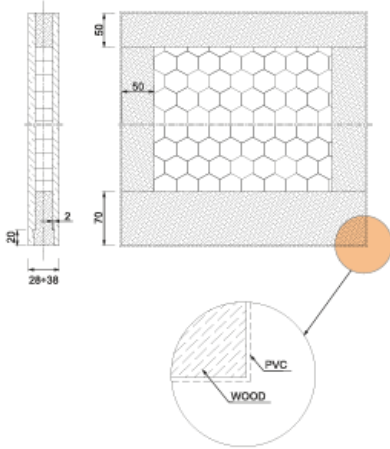

AERO

26-0100-AN

1 pc./pack

26-0110-AN