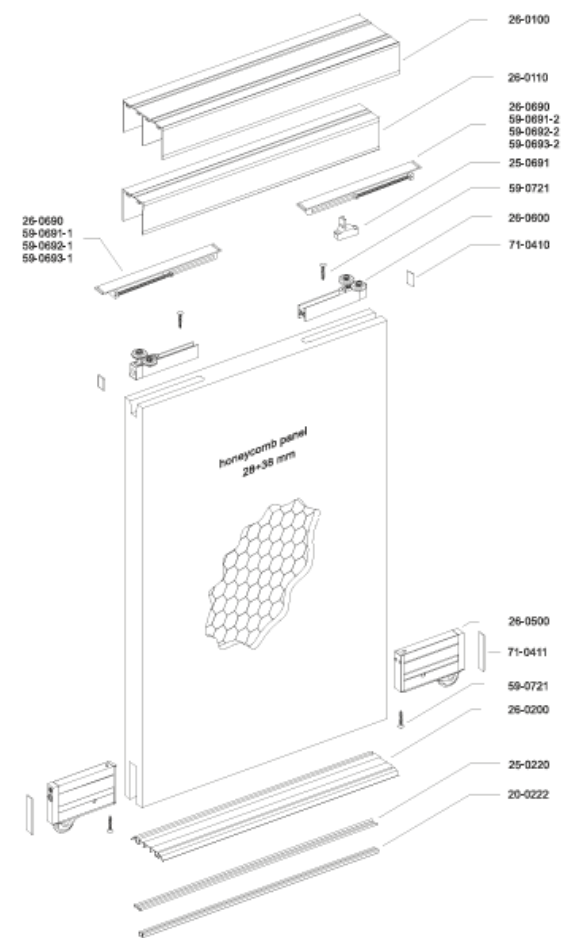

DRZWI PRZESUWNE SERIA 26 SLIDING DOORS THE 26 SERIES

SYSTEM AERO