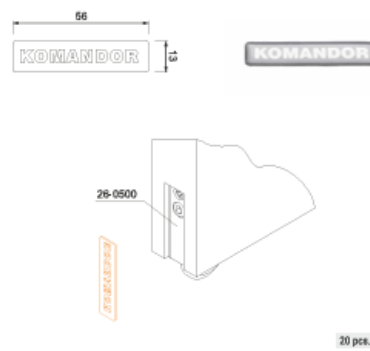

20 pcs./pack

59-0691-1

1 pc./pack

59-0691-2

1 pc./pack

59-0692-1

1 pc./pack

59-0692-2

1 pc./pack

59-0693-1

1 pc./pack

59-0693-2

1 pc./pack