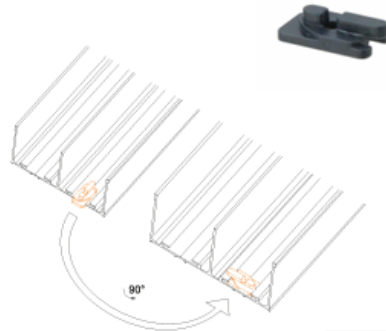

26-0690

30 pcs./pack