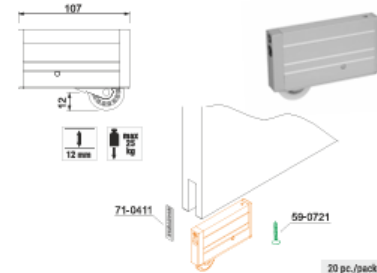

26-0500

20 pc./pack

26-0600