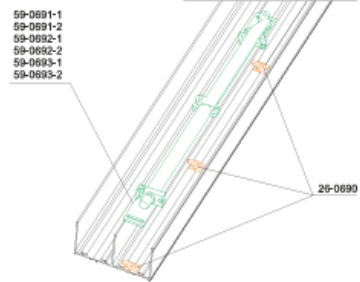

59-0691-1
59-0691-2
59-0692-1
59-0692-2
59-0693-1
59-0693-2

26-0690