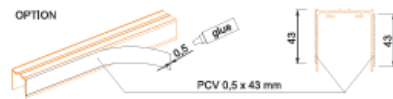

26-0110-AN