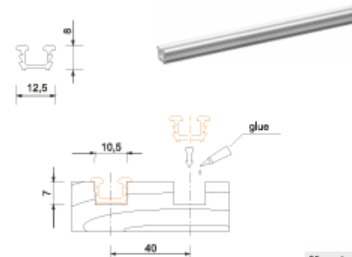

20-0222-AN