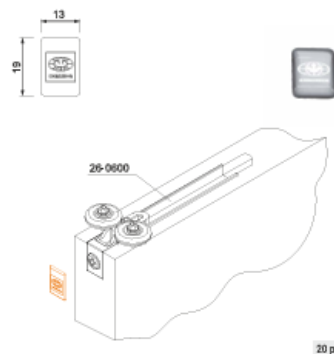

DRZWI PRZESUWNE SERIA 26 SLIDING DOORS THE 26 SERIES

71-0410

20 pcs./pack

71-0411