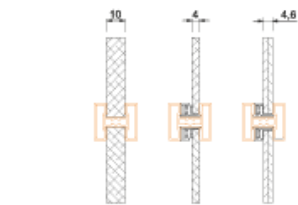

60-0271

12 pcs./pack