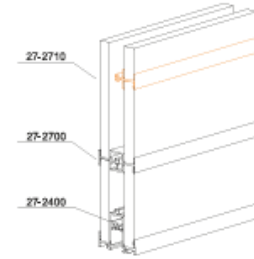

60-0272

10 pcs./pack