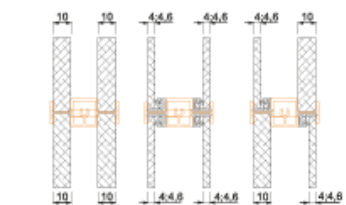

**DRZWI PODWIESZANE SERIA 27
HANGING DOORS THE 27 SERIES**

27-2110

1 pc./pack

27-2180-#

- AN, CM

2 pcs./pack

27-2190-AN

1 pc./pack

27-2300-AN

60-0270 / 60-0272

10 pcs./pack

27-2400-AN

60-0272

10 pcs./pack

27-2700-AN

60-0272

10 pcs./pack

27-2710-AN

60-0272

10 pcs./pack

60-0272

10 pcs./pack

27-0800-#

- AN, CM

60-0272

60 pcs./pack

27-1300-#

Ramiak pionowy AL27, 2750 mm
AL27 stile 2750 mm
Montant AL27, 2750 mm

- AN, CM

60-0270 / 60-0271

20 pcs./pack

27-1400-#

Ramiak poziomy AL27, 2750 mm
AL27 rail 2750 mm
Traverse AL27, 2750 mm

- AN, CM

60-0271

20 pcs./pack

27-1700-#

- AN, CM

60-0271

12 pcs./pack