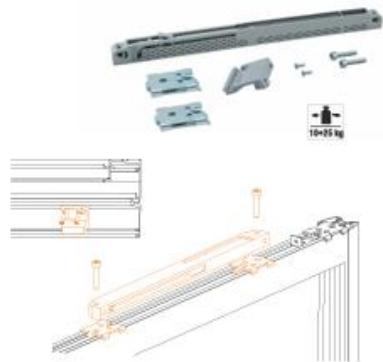

27-1

27-1691

4 pcs./pack

27-1741-AN