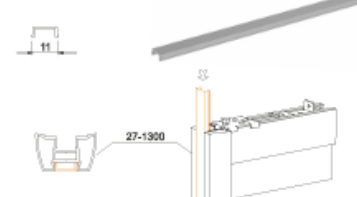

60 pcs./pack