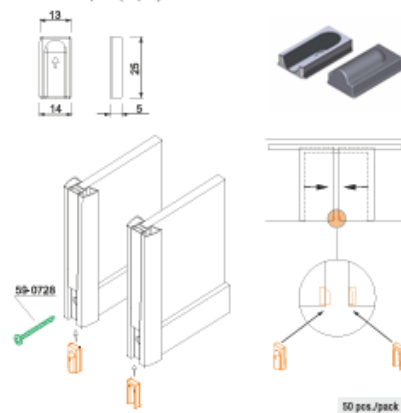

27-0810-AN

100 m/roll

25-0790-#

- AG, AN, AS, CM, ZB

50 pcs./pack

25-0910

100 m/roll

25-0911

100 m/roll

27-1191-MS

20 pcs./pack

27-1192-MS

20 pcs./pack

27-0501-#

- CZ, SZ

20 pcs./pack

**DRZWI PODWIESZANE SERIA 27
HANGING DOORS THE 27 SERIES**

27-1600

Wózek AL27-1
AL27-1 top roller
Guide AL 27-1

20 pcs./pack

27-1951

20 pcs./pack

27-1952

20 pcs./pack

27-0390

50 pcs./pack

59-0728

1000 pcs./pack

27-0980-#

- AN, CM

12 pcs./pack