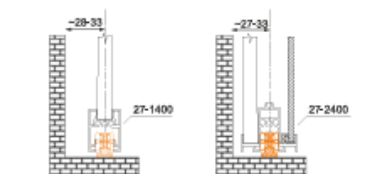

DRZWI PODWIESZANE SERIA 27 HANGING DOORS THE 27 SERIES

27-0810-AN

100 m/roll

27-0501-#

- CZ, SZ

30 pcs./pack

27-2601

Wózek 2 AL27-2
AL27-2 top roller 2
Mouline sur chant, avec 2 galets montés AL27-2

50 pcs./pack

27-2950

50 pcs./pack

25-0790-#

- AG, AN, AS, CM, ZB

90 pcs./pack

21-0910

100 m/roll

27-2

25-0911

100 m/roll

27-2130

50 pcs./pack

27-2131

100 pcs./pack

27-2140

1000 pcs./pack

27-2181-#

20 pcs./pack

27-2191L

20 pcs./pack