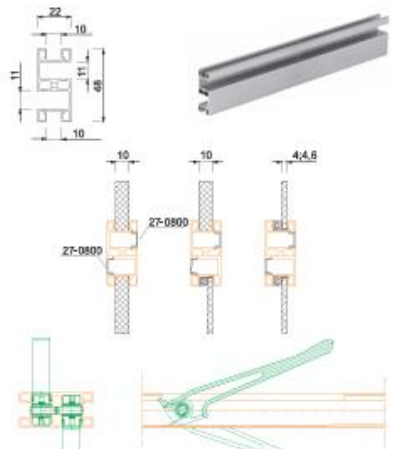

60-0276

10 pcs./pack