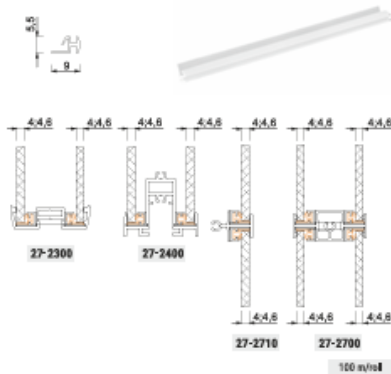

21-0910

100 m/roll

27-2