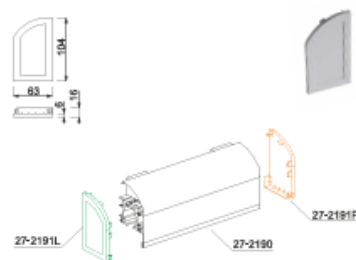

DRZWI PODWIESZANE SERIA 27 HANGING DOORS THE 27 SERIES

27-2191P