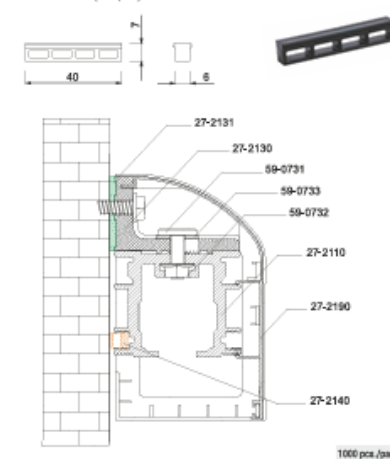

27-2140

1000 pcs./pack

27-2181-#