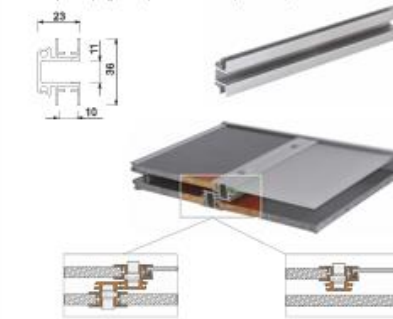

27-2741-AN

10 pcs./pack

27-2740-AN