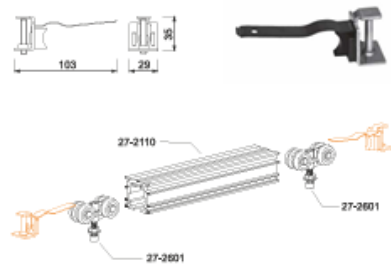

27-2950

50 pcs./pack

25-0790-#

- AG, AN, AS, CM, ZB