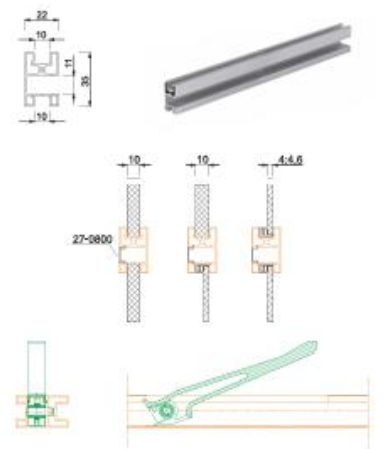

27-1

27-1691

4 pcs./pack

27-1741-AN

60-0276

10 pcs./pack

27-0941-AN

20 pcs./pack

27-1742-AN

60-0276

10 pcs./pack