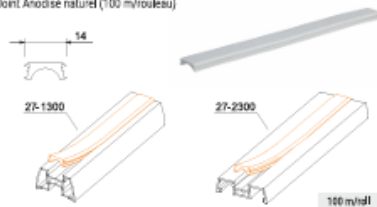

DRZWI PODWIESZANE SERIA 27 HANGING DOORS THE 27 SERIES

27-0810-AN

100 m/roll

27-0501-#