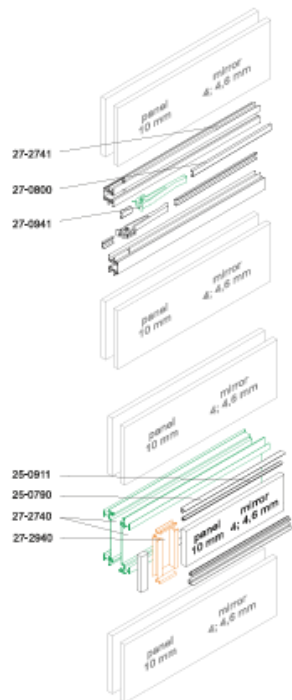

DRZWI PODWIESZANE SERIA 27 HANGING DOORS THE 27 SERIES

27-2940-AN