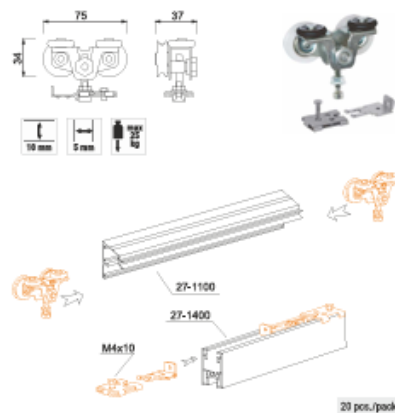

**DRZWI PODWIESZANE SERIA 27
HANGING DOORS THE 27 SERIES**

27-1600

Wózek AL27-1
AL27-1 top roller
Guide AL 27-1