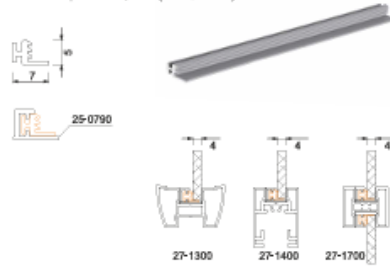

25-0911

100 m/roll

27-2130