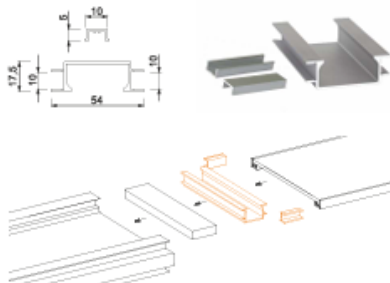

DRZWI PODWIESZANE SERIA 27 HANGING DOORS THE 27 SERIES

27-2940-AN