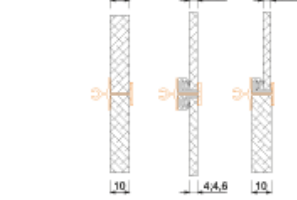

27-2710-AN