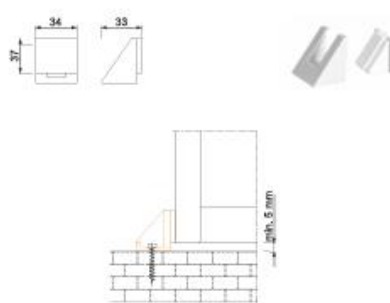

27-0980-#

#-AN, CM

12 pcs./pack

27-2691