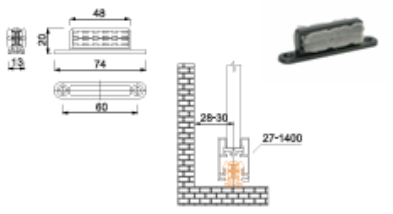

27-0810-AN

100 m/roll

25-0790-#

- AG, AN, AS, CM, ZB

50 pcs./pack

25-0910

100 m/roll

25-0911

100 m/roll

27-1191-MS

20 pcs./pack

27-1192-MS

20 pcs./pack

27-0501-#

- CZ, SZ

20 pcs./pack

**DRZWI PODWIESZANE SERIA 27
HANGING DOORS THE 27 SERIES**

27-1600

Wózek AL27-1
AL27-1 top roller
Guide AL 27-1

20 pcs./pack

27-1951

20 pcs./pack

27-1952

20 pcs./pack

27-0390

50 pcs./pack

59-0728

1000 pcs./pack

27-0980-#

- AN, CM

12 pcs./pack