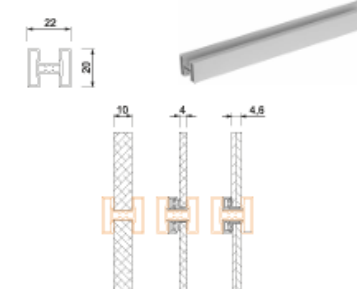

12 pcs./pack

27-0800-#
Listwa maskująca 12x2750 mm, anoda naturalna
Masking strip 12x2750 mm, anode natural
Chant en "U" 12x2750 mm, anodisé naturel

- AN, CM