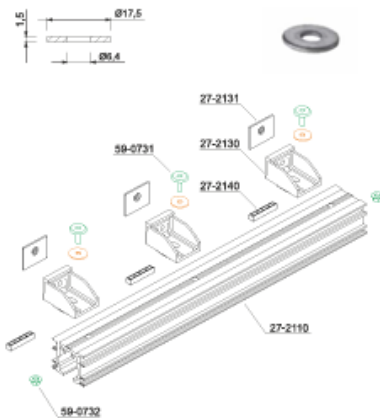

59-0733

1000 pcs./pack

27-0390

50 pcs./pack

27-2