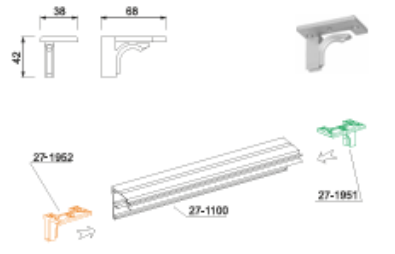

27-0810-AN

100 m/roll

25-0790-#

- AG, AN, AS, CM, ZB

50 pcs./pack

25-0910

100 m/roll

25-0911

100 m/roll

27-1191-MS

20 pcs./pack

27-1192-MS

20 pcs./pack

27-0501-#

- CZ, SZ

20 pcs./pack

**DRZWI PODWIESZANE SERIA 27
HANGING DOORS THE 27 SERIES**

27-1600

Wózek AL27-1
AL27-1 top roller
Guide AL 27-1

20 pcs./pack

27-1951

20 pcs./pack

27-1952

20 pcs./pack

27-0390

50 pcs./pack

59-0728

1000 pcs./pack

27-0980-#

- AN, CM

12 pcs./pack