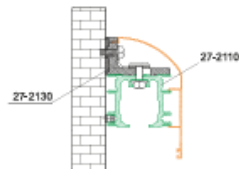

**DRZWI PODWIESZANE SERIA 27
HANGING DOORS THE 27 SERIES**

27-2110

1 pc./pack

27-2180-#

- AN, CM

2 pcs./pack

27-2190-AN

1 pc./pack

27-2300-AN

60-0270 / 60-0272

10 pcs./pack

27-2400-AN

60-0272

10 pcs./pack

27-2700-AN

60-0272

10 pcs./pack

27-2710-AN

60-0272

10 pcs./pack

60-0272

10 pcs./pack

27-0800-#

- AN, CM

60-0272

60 pcs./pack

27-1300-#

Ramiak pionowy AL27, 2750 mm
AL27 stile 2750 mm
Montant AL27, 2750 mm

- AN, CM

60-0270 / 60-0271

20 pcs./pack

27-1400-#

Ramiak poziomy AL27, 2750 mm
AL27 rail 2750 mm
Traverse AL27, 2750 mm

- AN, CM

60-0271

20 pcs./pack

27-1700-#

- AN, CM

60-0271

12 pcs./pack