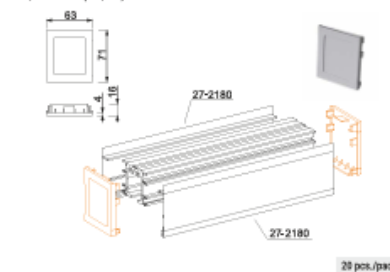

20 pcs./pack

27-2191L

20 pcs./pack